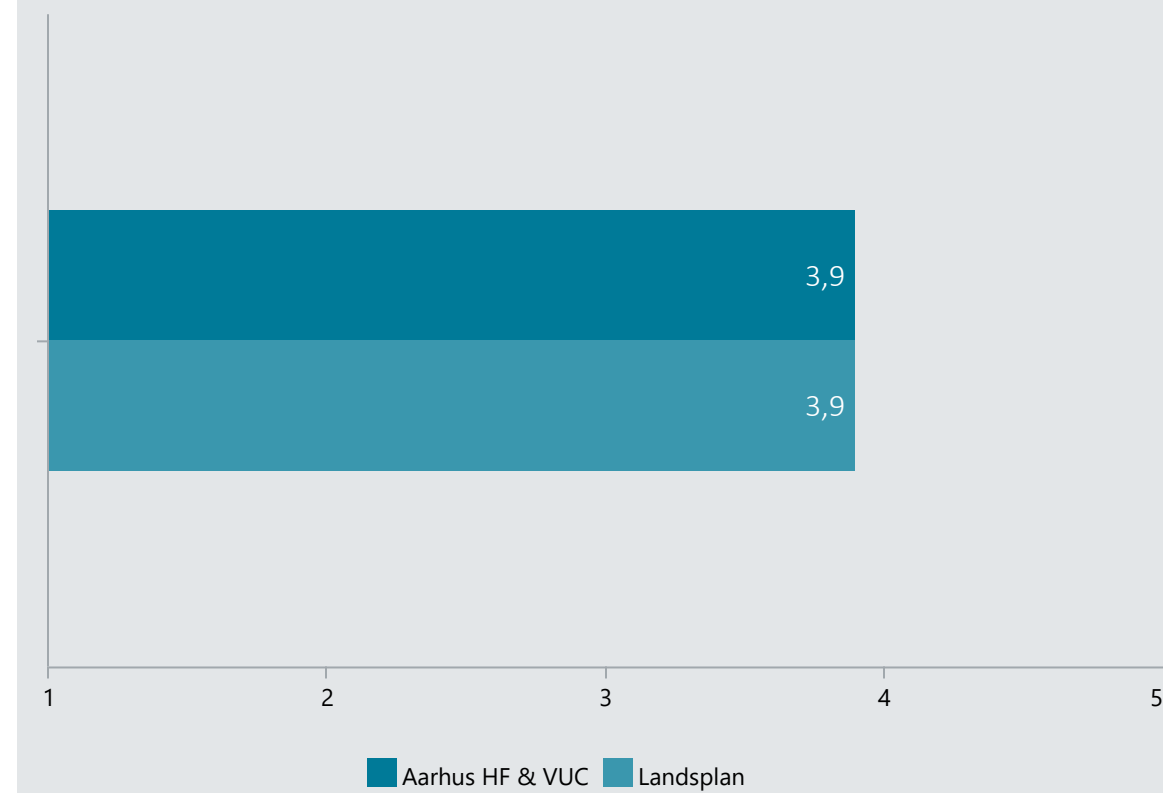

# Oversigt over elevtrivsel

Dashboardet giver et overblik over trivslen på en valgt afdeling i 2020

Aarhus HF & VUC, Hf

Vælg år/Nulstil år ↓

2020

2019

2018

Eksporter til PDF: 

Samlet indikatorsvar på:  
"Jeg er glad for at gå i skole"

Trivselsindikator

Klik på en indikator-knap nedenfor for at se de tilhørende svarfordelinger for en valgt afdeling.