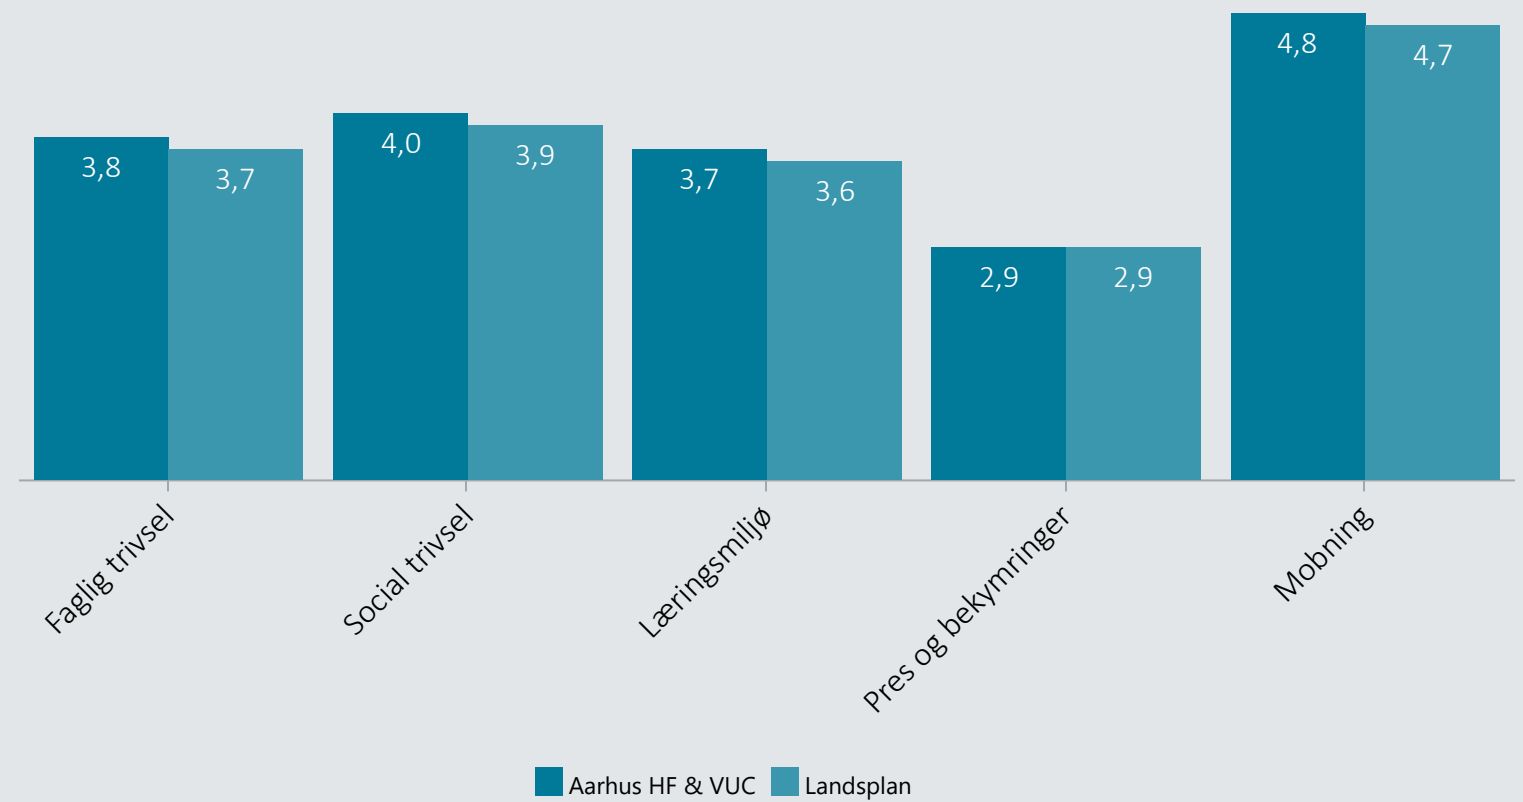

# Oversigt over elevtrivsel

Dashboardet giver et overblik over trivslen på en valgt afdeling i 2020

Aarhus HF & VUC, Hf

Vælg år/Nulstil år ↓

2020

2019

2018

Eksporter til PDF: 

Samlet indikatorsvar på:  
"Jeg er glad for at gå i skole"

Trivselsindikator

Klik på en indikator-knap nedenfor for at se de tilhørende svarfordelinger for en valgt afdeling.